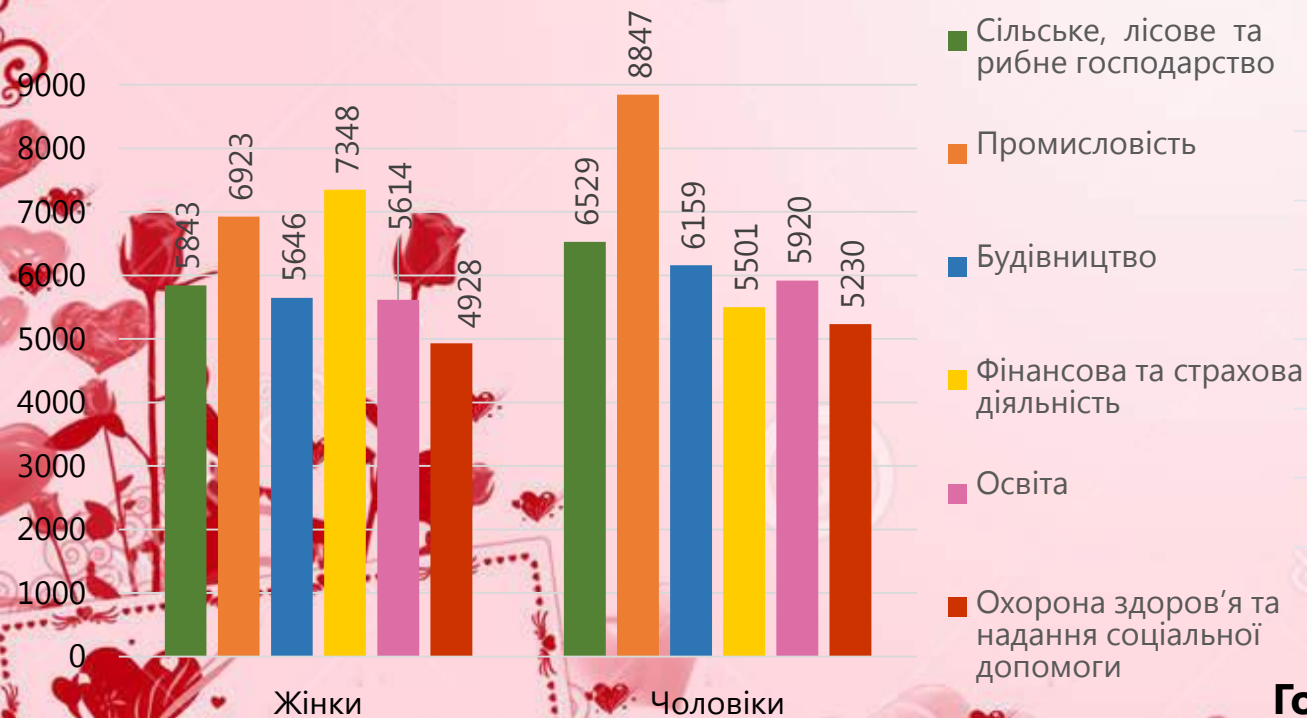

Жінки та чоловіки Київщини

Чисельність постійного населення Київської області на 1 січня 2018р. (тис.осіб)

Середньомісячна номінальна заробітна плата штатних працівників за статтю та видами економічної діяльності за 2017р.

Кількість зареєстрованих шлюбів за 2017р., од 12592

Кількість зареєстрованих розлучень за 2017р., од 6800

Динаміка кількості народжених за статтю по Київській області