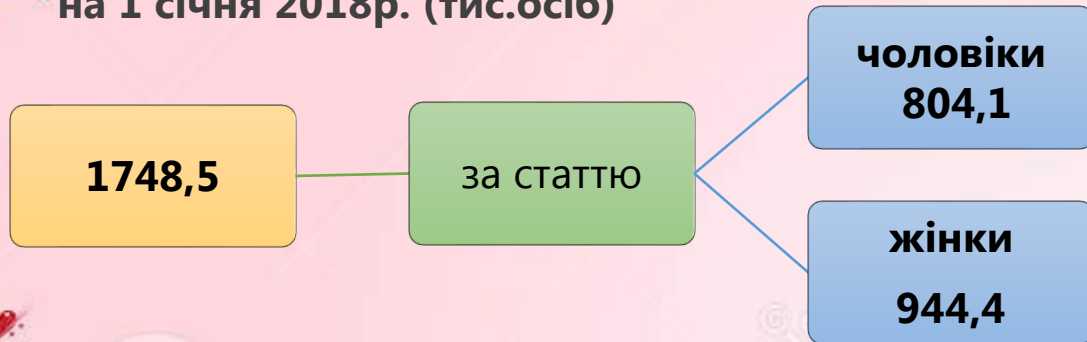

Жінки та чоловіки Київщини

Чисельність постійного населення Київської області на 1 січня 2018р. (тис.осіб)

Середньомісячна номінальна заробітна плата штатних працівників за статтю та видами економічної діяльності за 2017р.

Кількість зареєстрованих шлюбів за 2017р., од 12592

Кількість зареєстрованих розлучень за 2017р., од 6800

Динаміка кількості народжених за статтю по Київській області