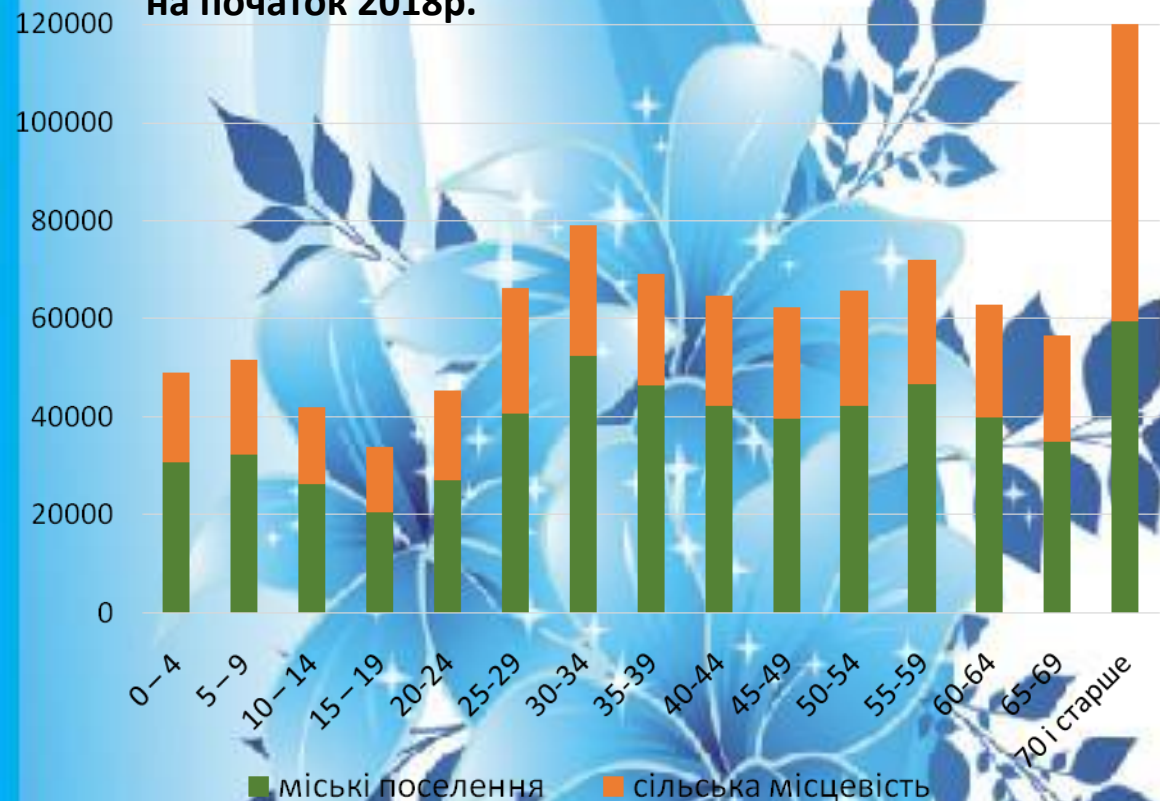

# Економічна активність жінок працездатного віку у 2017р., тис. осіб

Економічно активні

369,8

Економічно неактивні

182,8

Зайняті  
351,1

Безробітні  
18,7

## Розподіл жінок Київської області за типом поселення на початок 2018р.