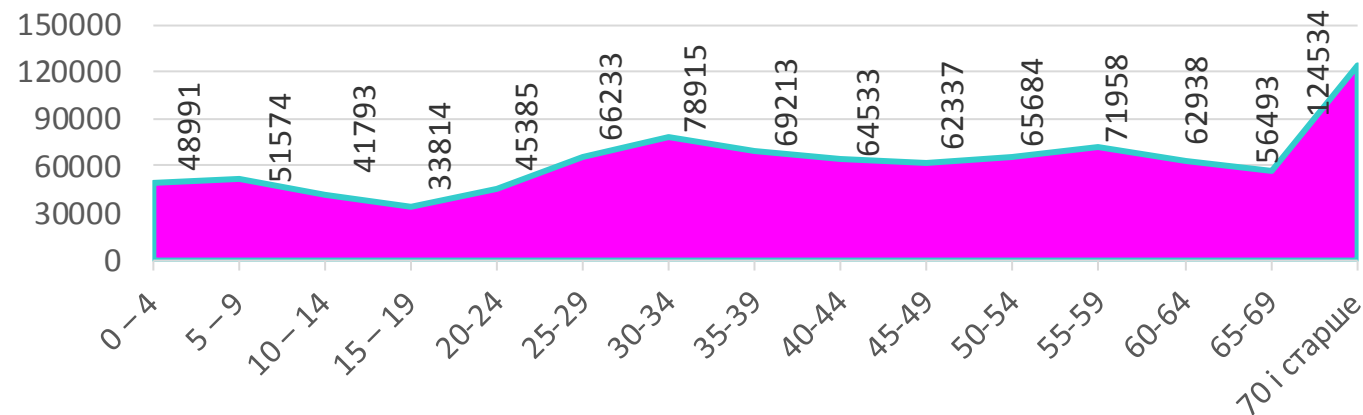

# Економічна активність жінок працездатного віку у 2017р., тис. осіб

Економічно активні

369,8

Економічно неактивні

182,8

Зайняті  
351,1

Безробітні  
18,7

## Розподіл жінок Київської області за типом поселення на початок 2018р.

## Розподіл жінок Київської області за віковими групами на початок 2018р.