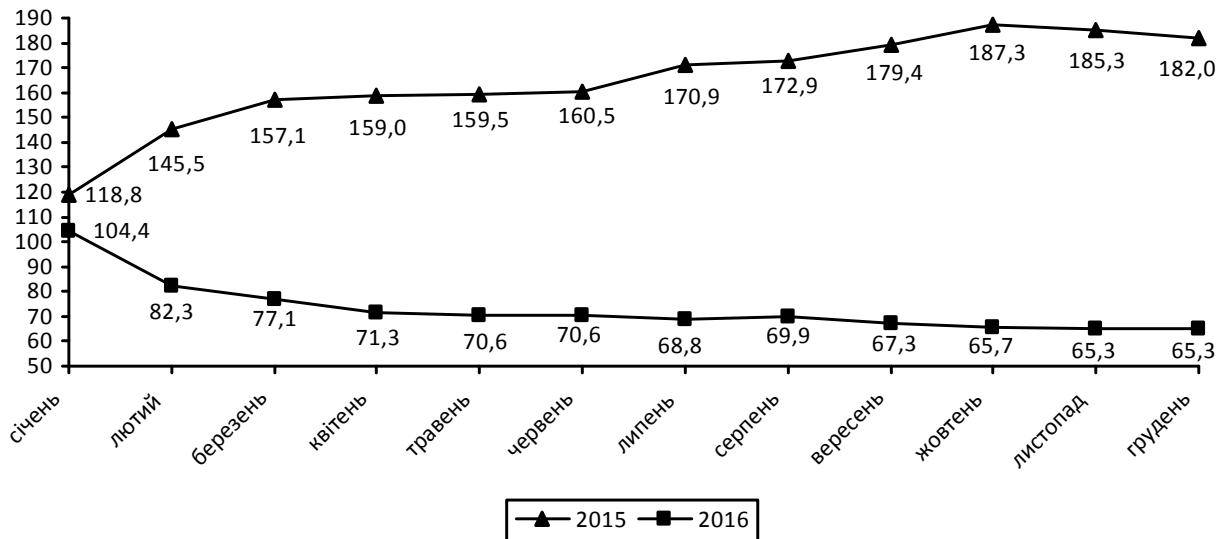

Держстат
Головне управління
статистики
у Київській області

www.kyivobl.ukrstat.gov.ua

ЕКСПРЕС-ВИПУСК

23.01.2017 № 11-07/13

Підсумки роботи транспорту Київської області у 2016 році

У 2016р. вантажооборот підприємств транспорту становив 1735,5 млн.ткм, або 65,3% від обсягу 2015р.

Вантажооборот підприємств транспорту

(у % до відповідного періоду попереднього року, наростаючим підсумком)

Підприємствами транспорту перевезено 6001,6 тис.т вантажів, що становить 106,0% від обсягу 2015р.

¹ З урахуванням вантажних перевезень, виконаних фізичними особами-підприємцями.

У 2016р. усіма видами транспорту виконано пасажирооборот в обсязі 2665,3 млн.пас.км, що становить 113,9% від обсягу 2015р.

Пасажи́рооборо́т підприє́мств транспорту

(у % до відповідного періоду попереднього року, наростаючим підсумком)

Послугами пасажирського транспорту скористалися 93,4 млн. пасажирів, або 83,4% від обсягу 2015р.