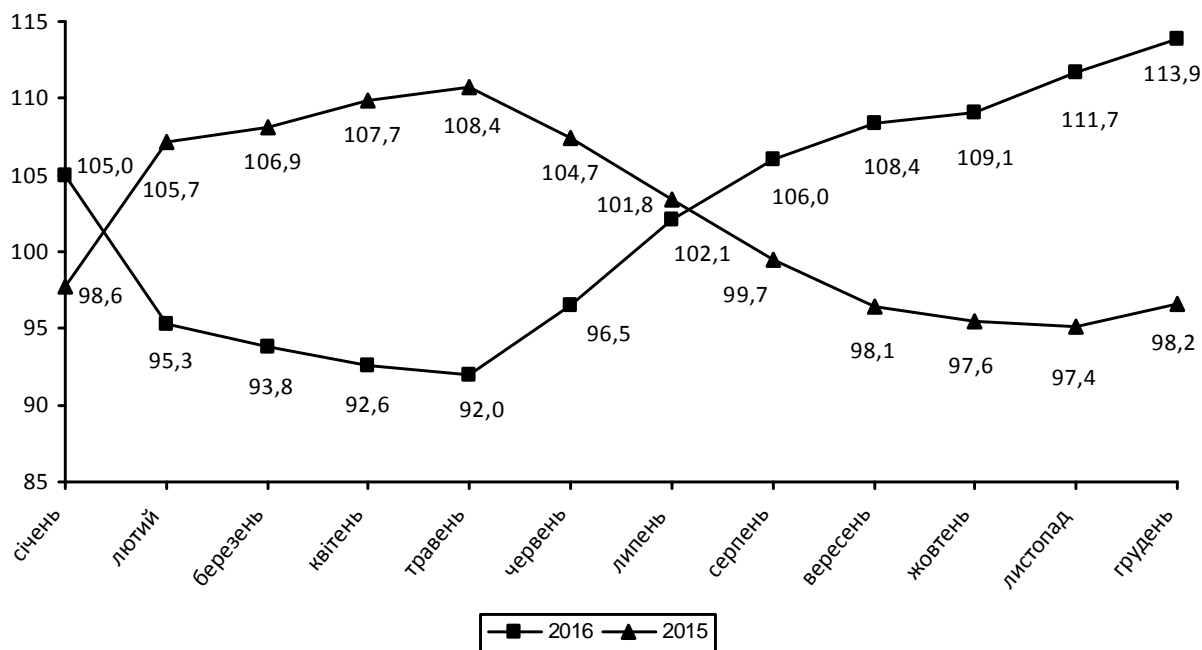

Держстат
Головне управління
статистики
у Київській області

www.kyivobl.ukrstat.gov.ua

ЕКСПРЕС-ВИПУСК

23.01.2017 № 11-07/13

Підсумки роботи транспорту Київської області у 2016 році

У 2016р. вантажооборот підприємств транспорту становив 1735,5 млн.ткм, або 65,3% від обсягу 2015р.

Вантажні перевезення

	Вантажооборот		Перевезено вантажів	
	млн.ткм	у % до 2015р.	тис.т	у % до 2015р.
Транспорт	1735,5	65,3	6001,6	106,0
автомобільний ¹	1735,3	65,3	6001,4	106,0
авіаційний	0,2	47,6	0,2	51,7

¹ З урахуванням вантажних перевезень, виконаних фізичними особами-підприємцями.

У 2016р. усіма видами транспорту виконано пасажирооборот в обсязі 2665,3 млн.пас.км, що становить 113,9% від обсягу 2015р.

Пасажи́рооборо́т підприє́мств транспорту

(у % до відповідного періоду попереднього року, наростаючим підсумком)

Послугами пасажирського транспорту скористалися 93,4 млн. пасажирів, або 83,4% від обсягу 2015р.