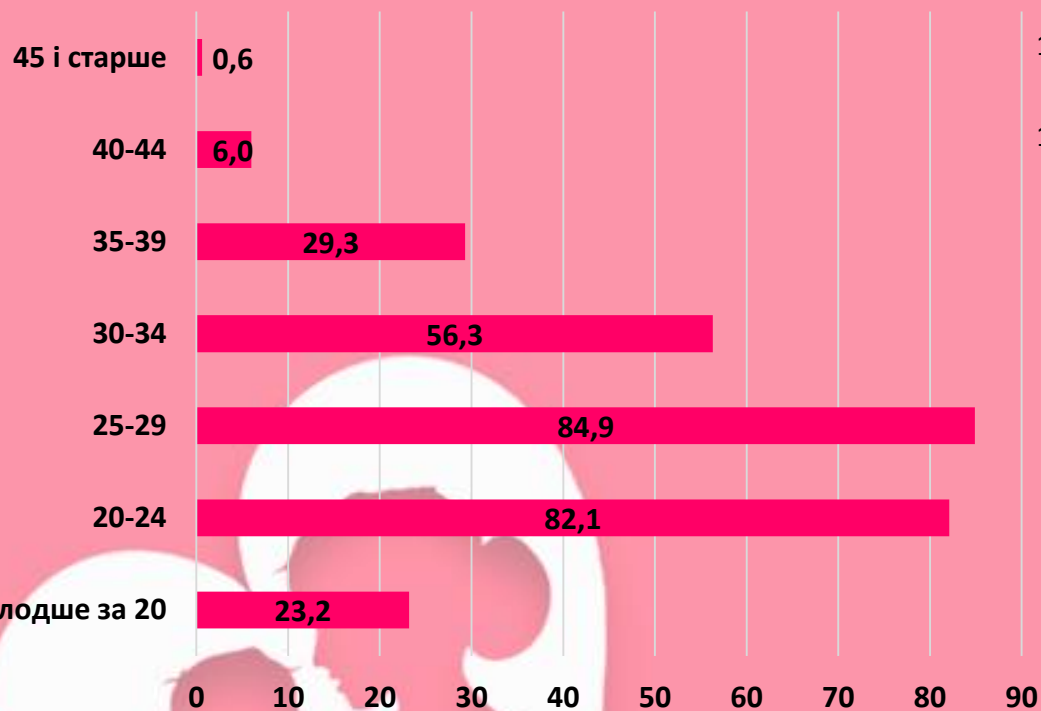

Кількість народжених у Київській області у 2018р., осіб

**15 236**

Міські поселення  
**9 488**

Сільська місцевість  
**5 748**

# 12 травня – День матері в Україні

Розподіл народжених за порядком народження по Київській області у 2018р., осіб

Коефіцієнт народжуваності за віковими групами по Київській області у 2017р. (на 1000 жінок відповідної вікової групи)

Динаміка кількості народжених за статтю у Київській області., осіб