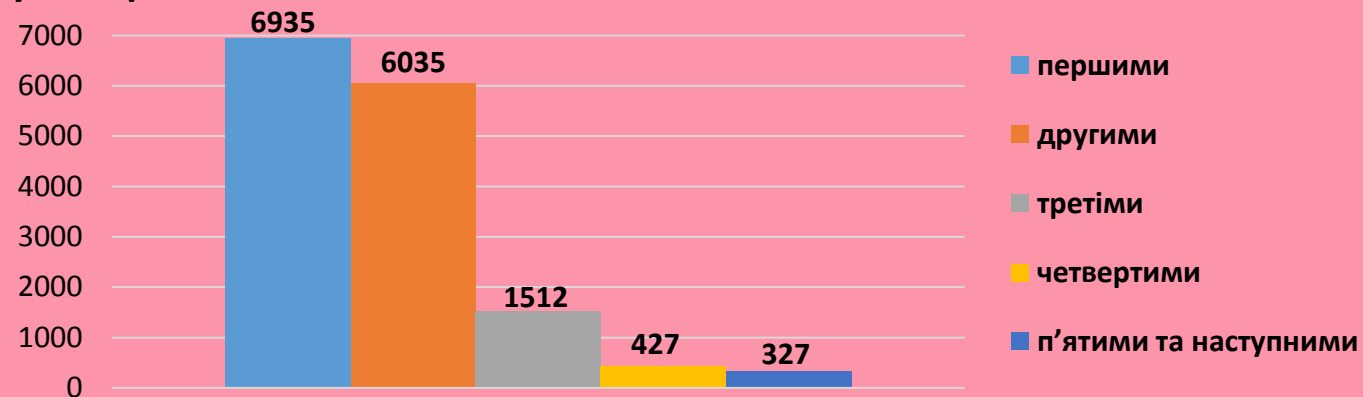

Кількість народжених у Київській області у 2018р., осіб

**15 236**

Міські поселення  
**9 488**

Сільська місцевість  
**5 748**

# 12 травня – День матері в Україні

Розподіл народжених за порядком народження по Київській області у 2018р., осіб

Коефіцієнт народжуваності за віковими групами по Київській області у 2017р. (на 1000 жінок відповідної вікової групи)